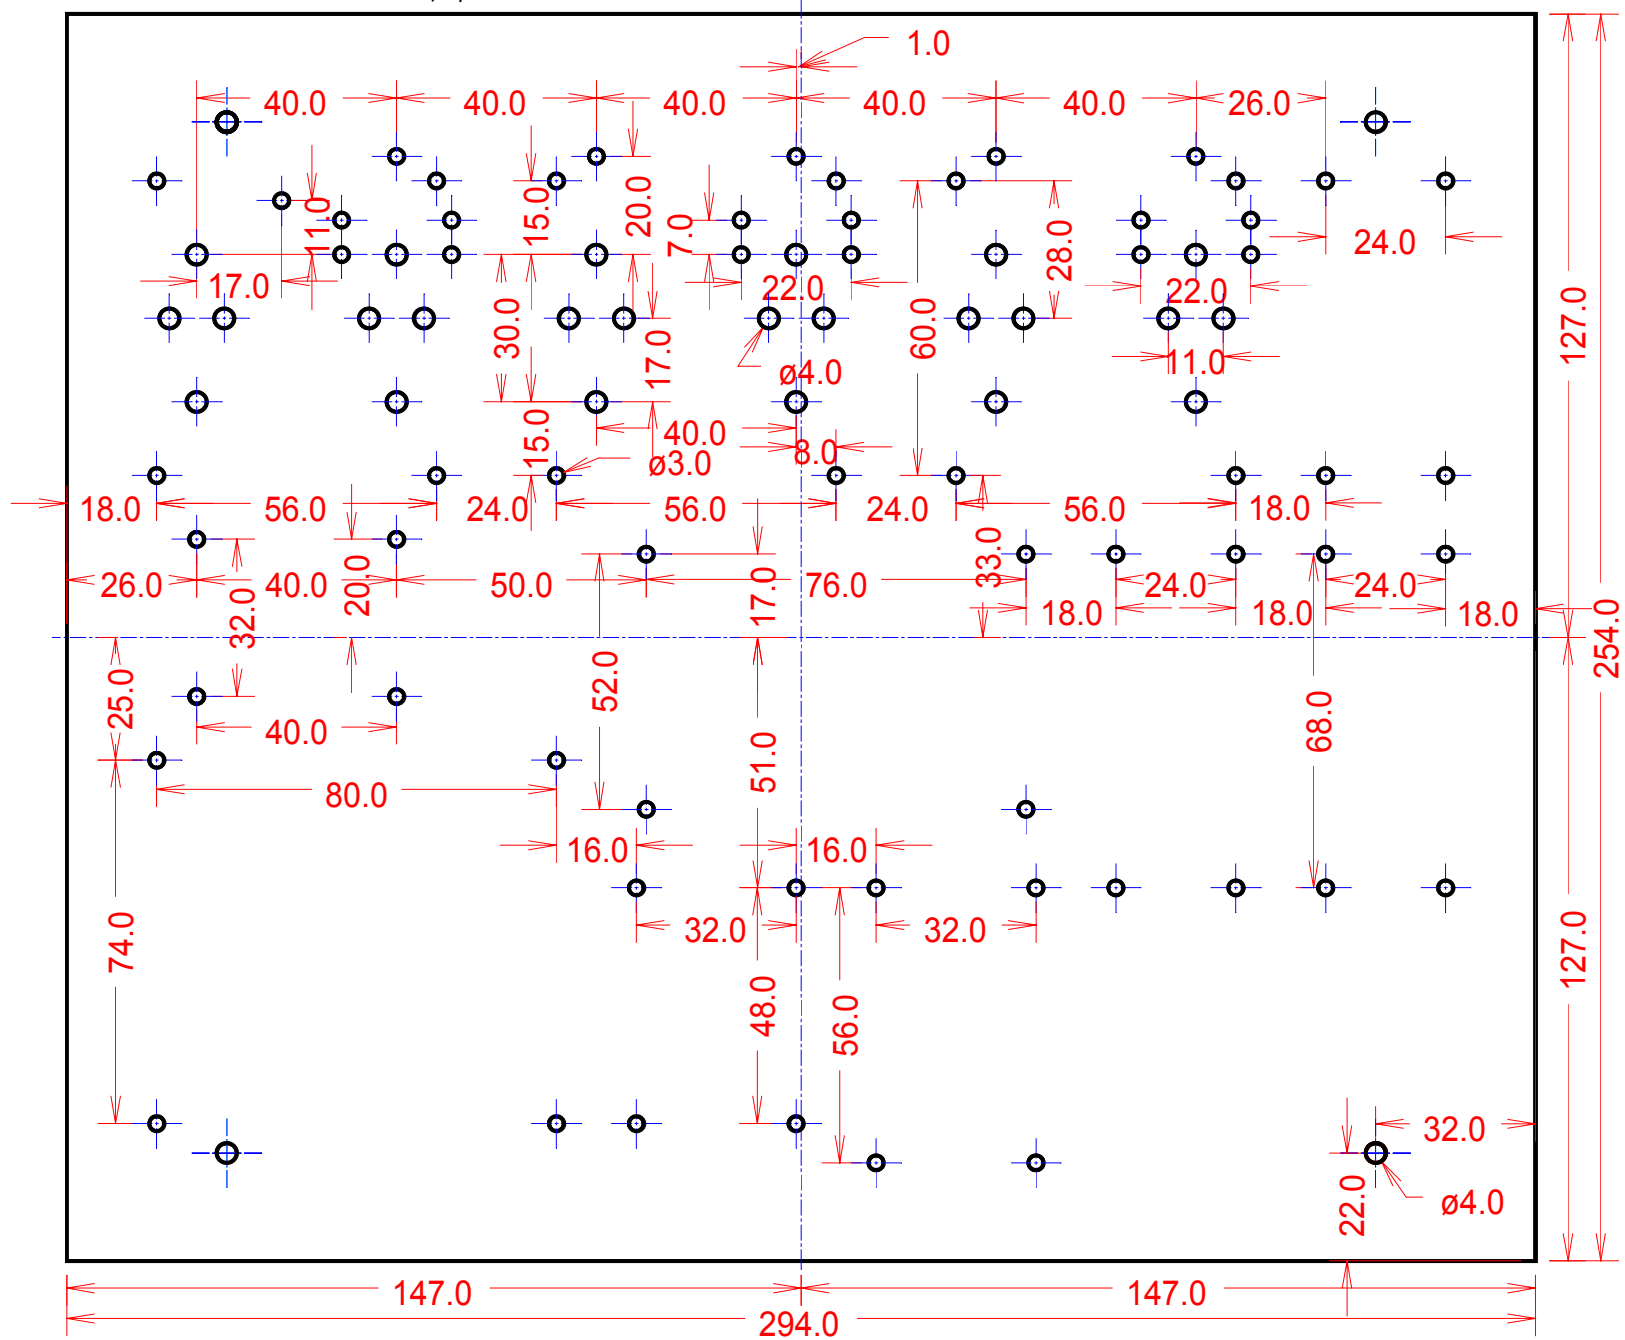

図35 モーター制御部フロントパネル

図36 モーター制御部リアーパネル

单位mm

图37 制御部底板

図38 電源フロントパネル

単位mm

図39 電源リアーパネル

单位mm 图40 电源底板

図41 電源ライトサイドパネル