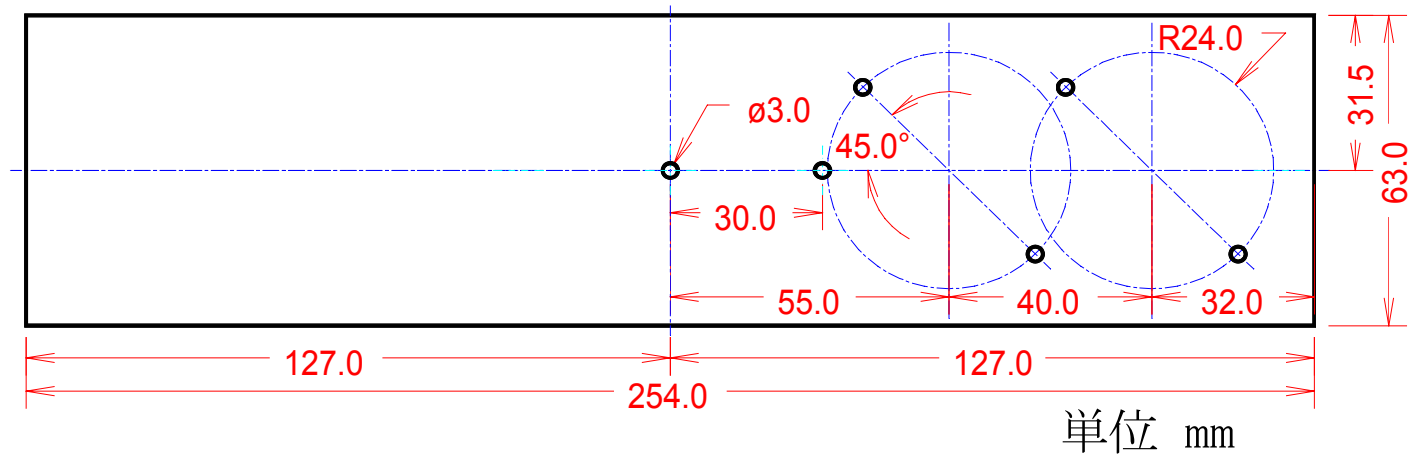

図35 モーター制御部フロントパネル

図36 モーター制御部リアーパネル

单位mm

图37 制御部底板

図38 電源フロントパネル

単位mm

図39 電源リアーパネル

单位mm 图40 电源底板