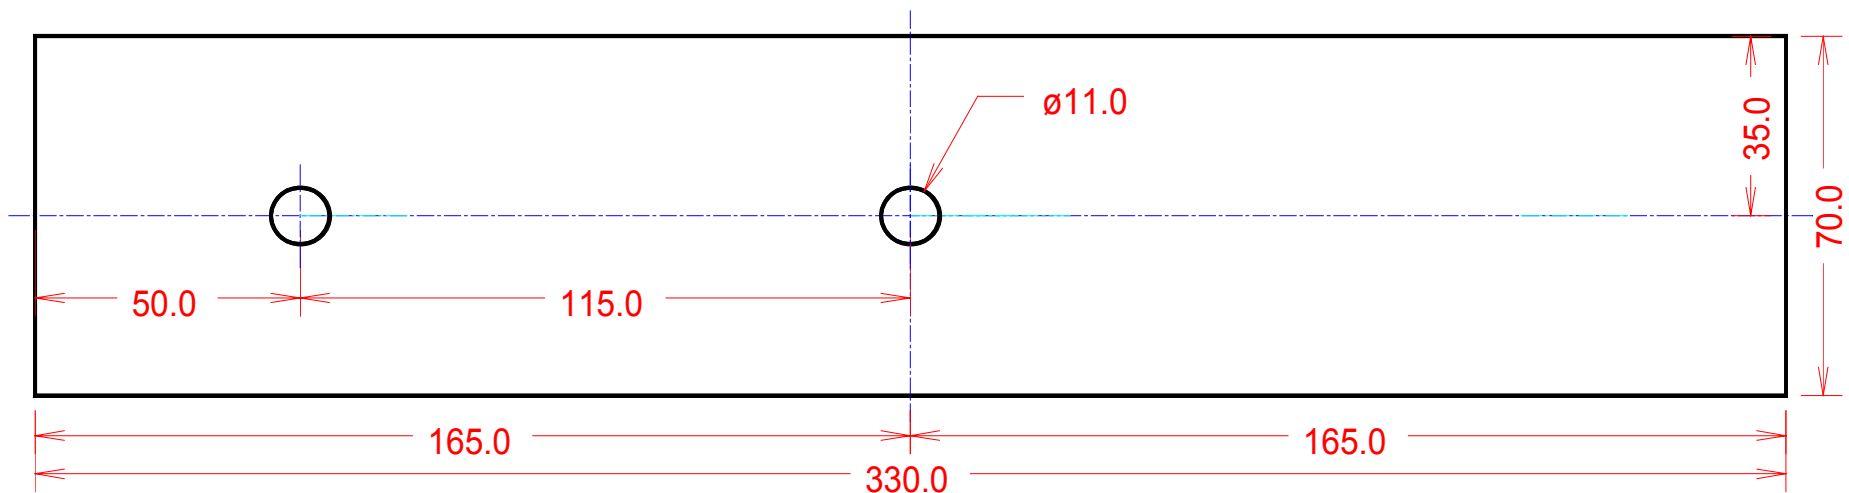

図35 モーター制御部フロントパネル

図36 モーター制御部リアーパネル

单位mm

图37 制御部底板

図38 電源フロントパネル

単位mm

図39 電源リアーパネル

单位mm 图40 电源底板

図41 電源ライトサイドパネル