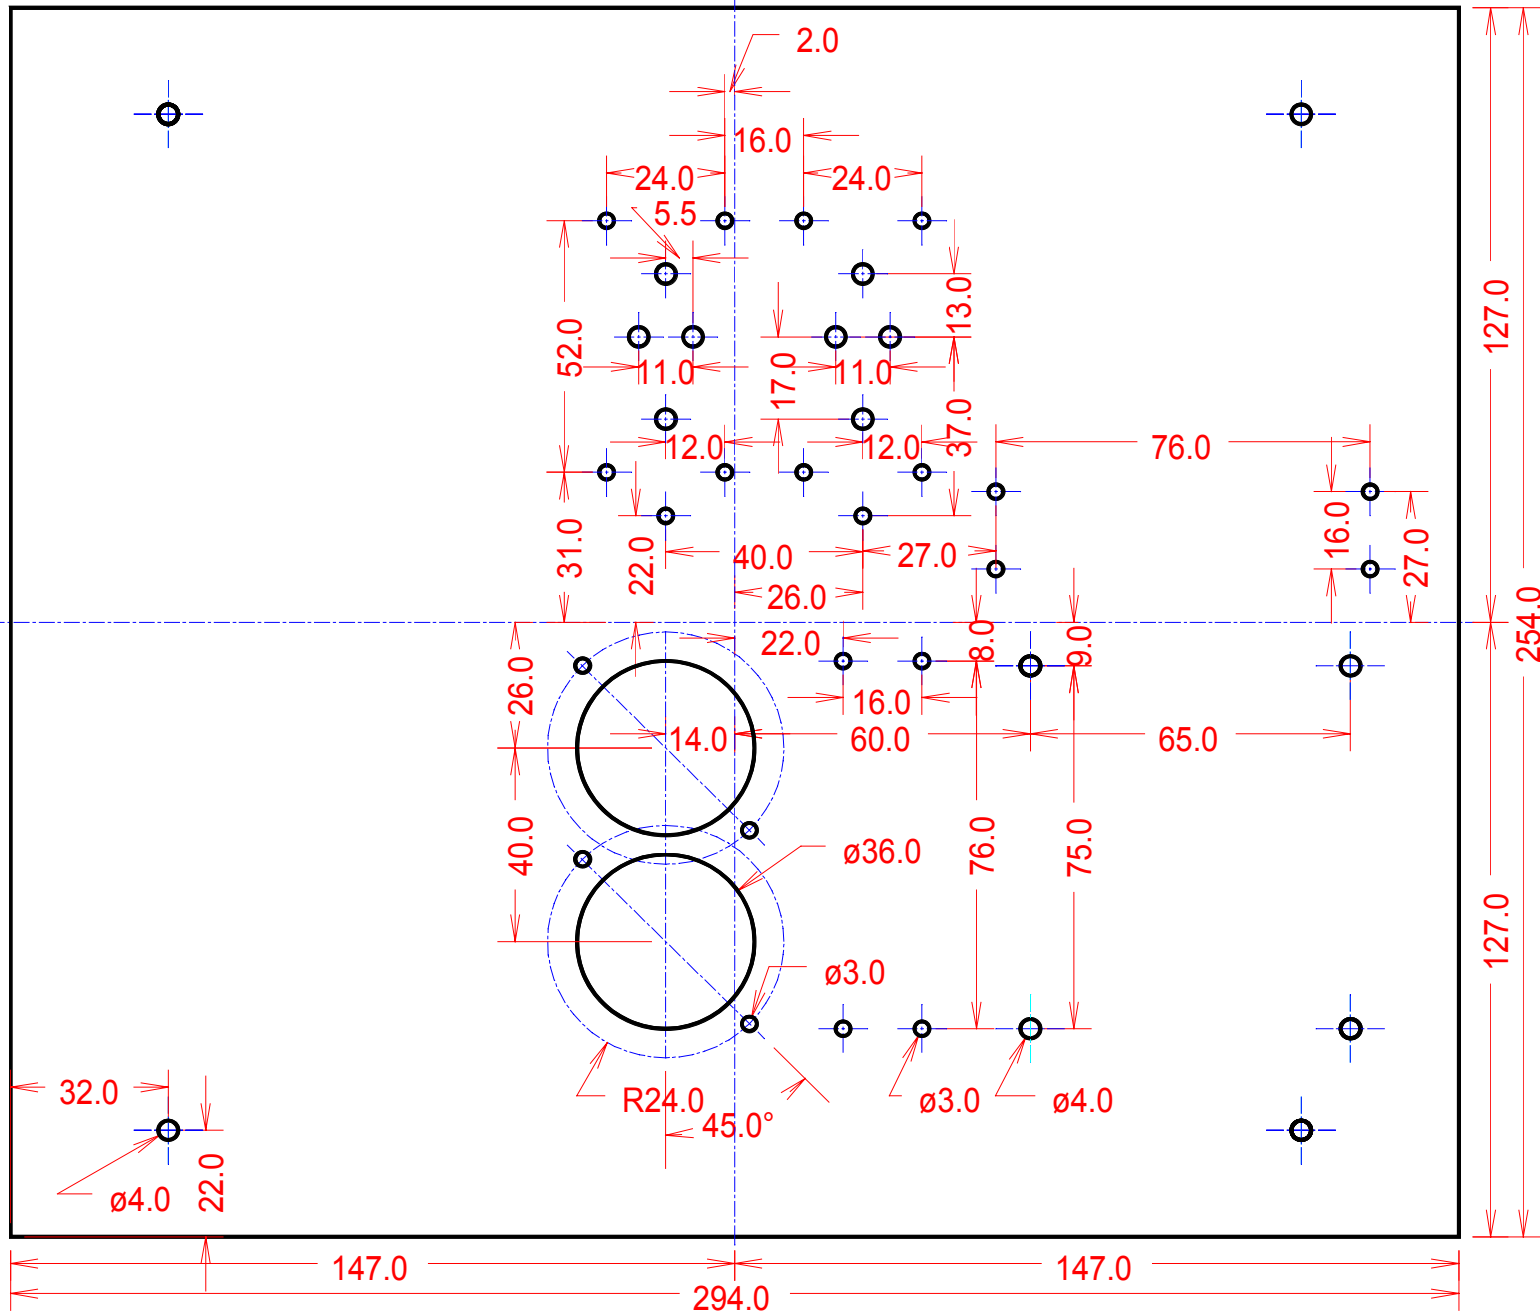

図35 モーター制御部フロントパネル

図36 モーター制御部リアーパネル

单位mm

图37 制御部底板

図38 電源フロントパネル

単位mm

図39 電源リアーパネル

单位mm 图40 电源底板

図41 電源ライトサイドパネル