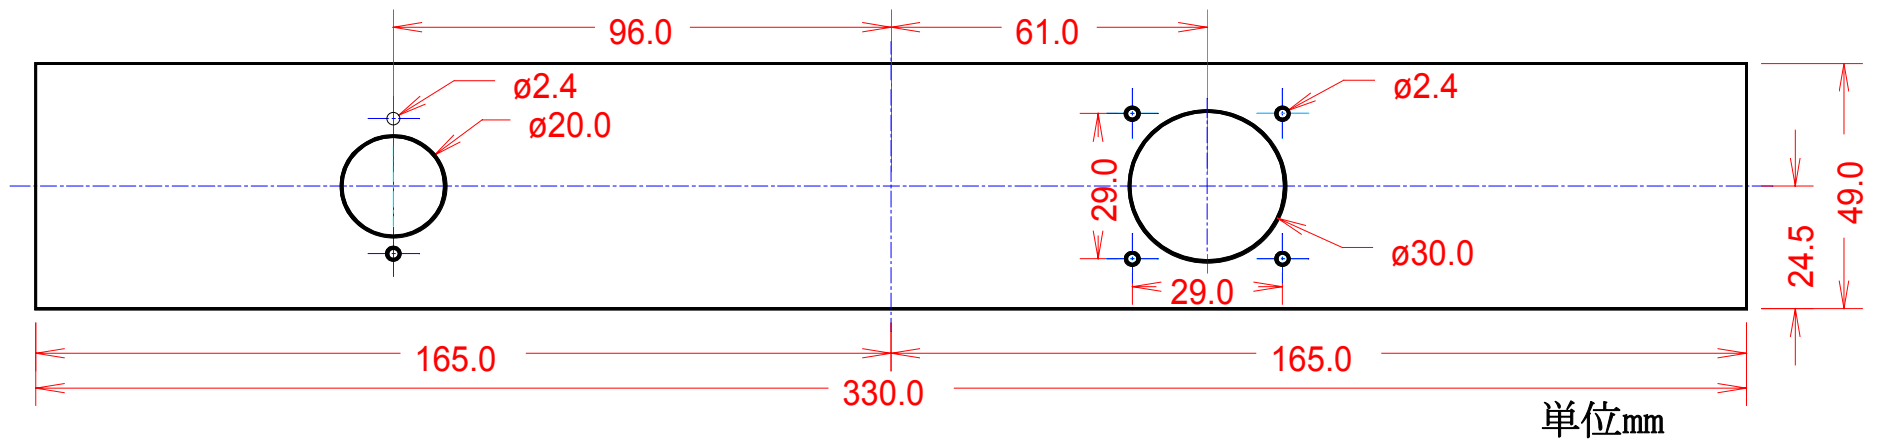

図35 モーター制御部フロントパネル

図36 モーター制御部リアーパネル

单位mm

图37 制御部底板

図38 電源フロントパネル

単位mm

図39 電源リアーパネル

单位mm 图40 电源底板

図41 電源ライトサイドパネル