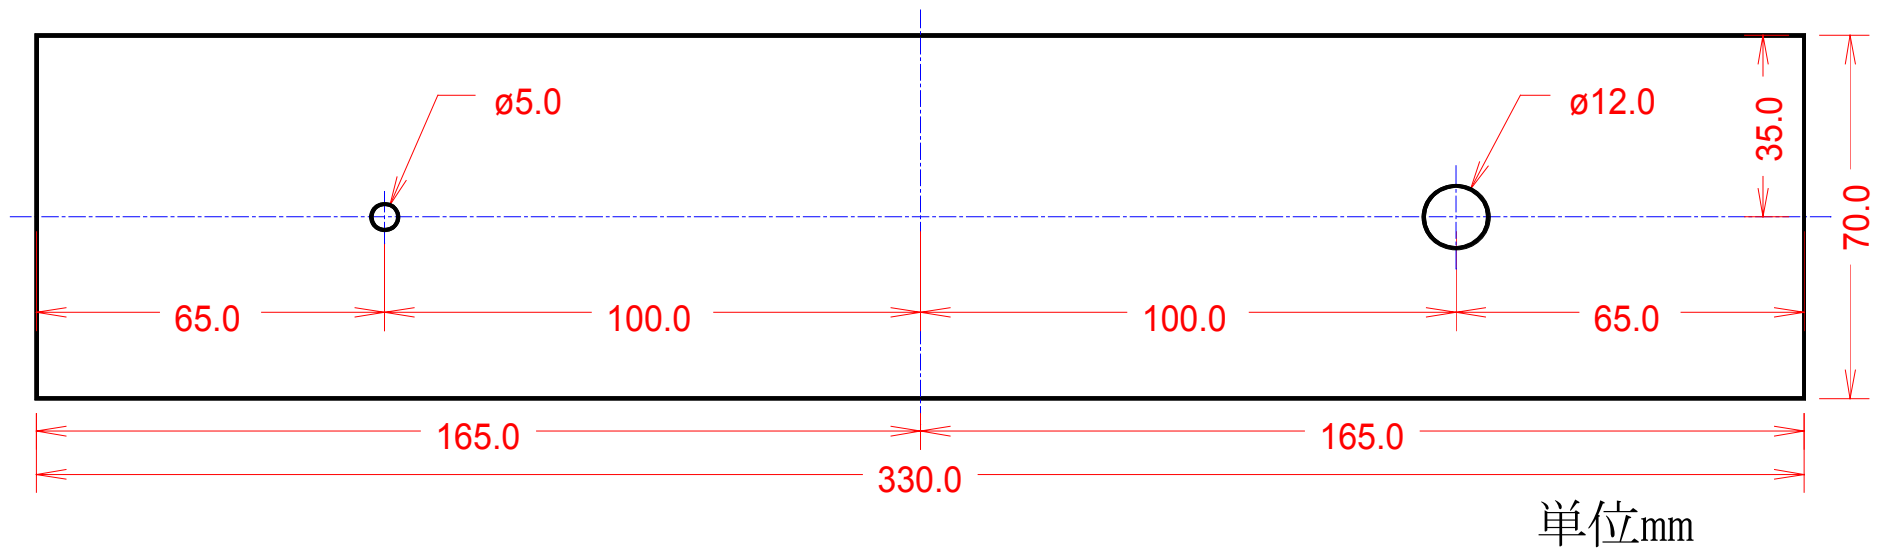

図35 モーター制御部フロントパネル

図36 モーター制御部リアーパネル

单位mm

图37 制御部底板

図38 電源フロントパネル

単位mm

図39 電源リアーパネル

单位mm 图40 电源底板

図41 電源ライトサイドパネル