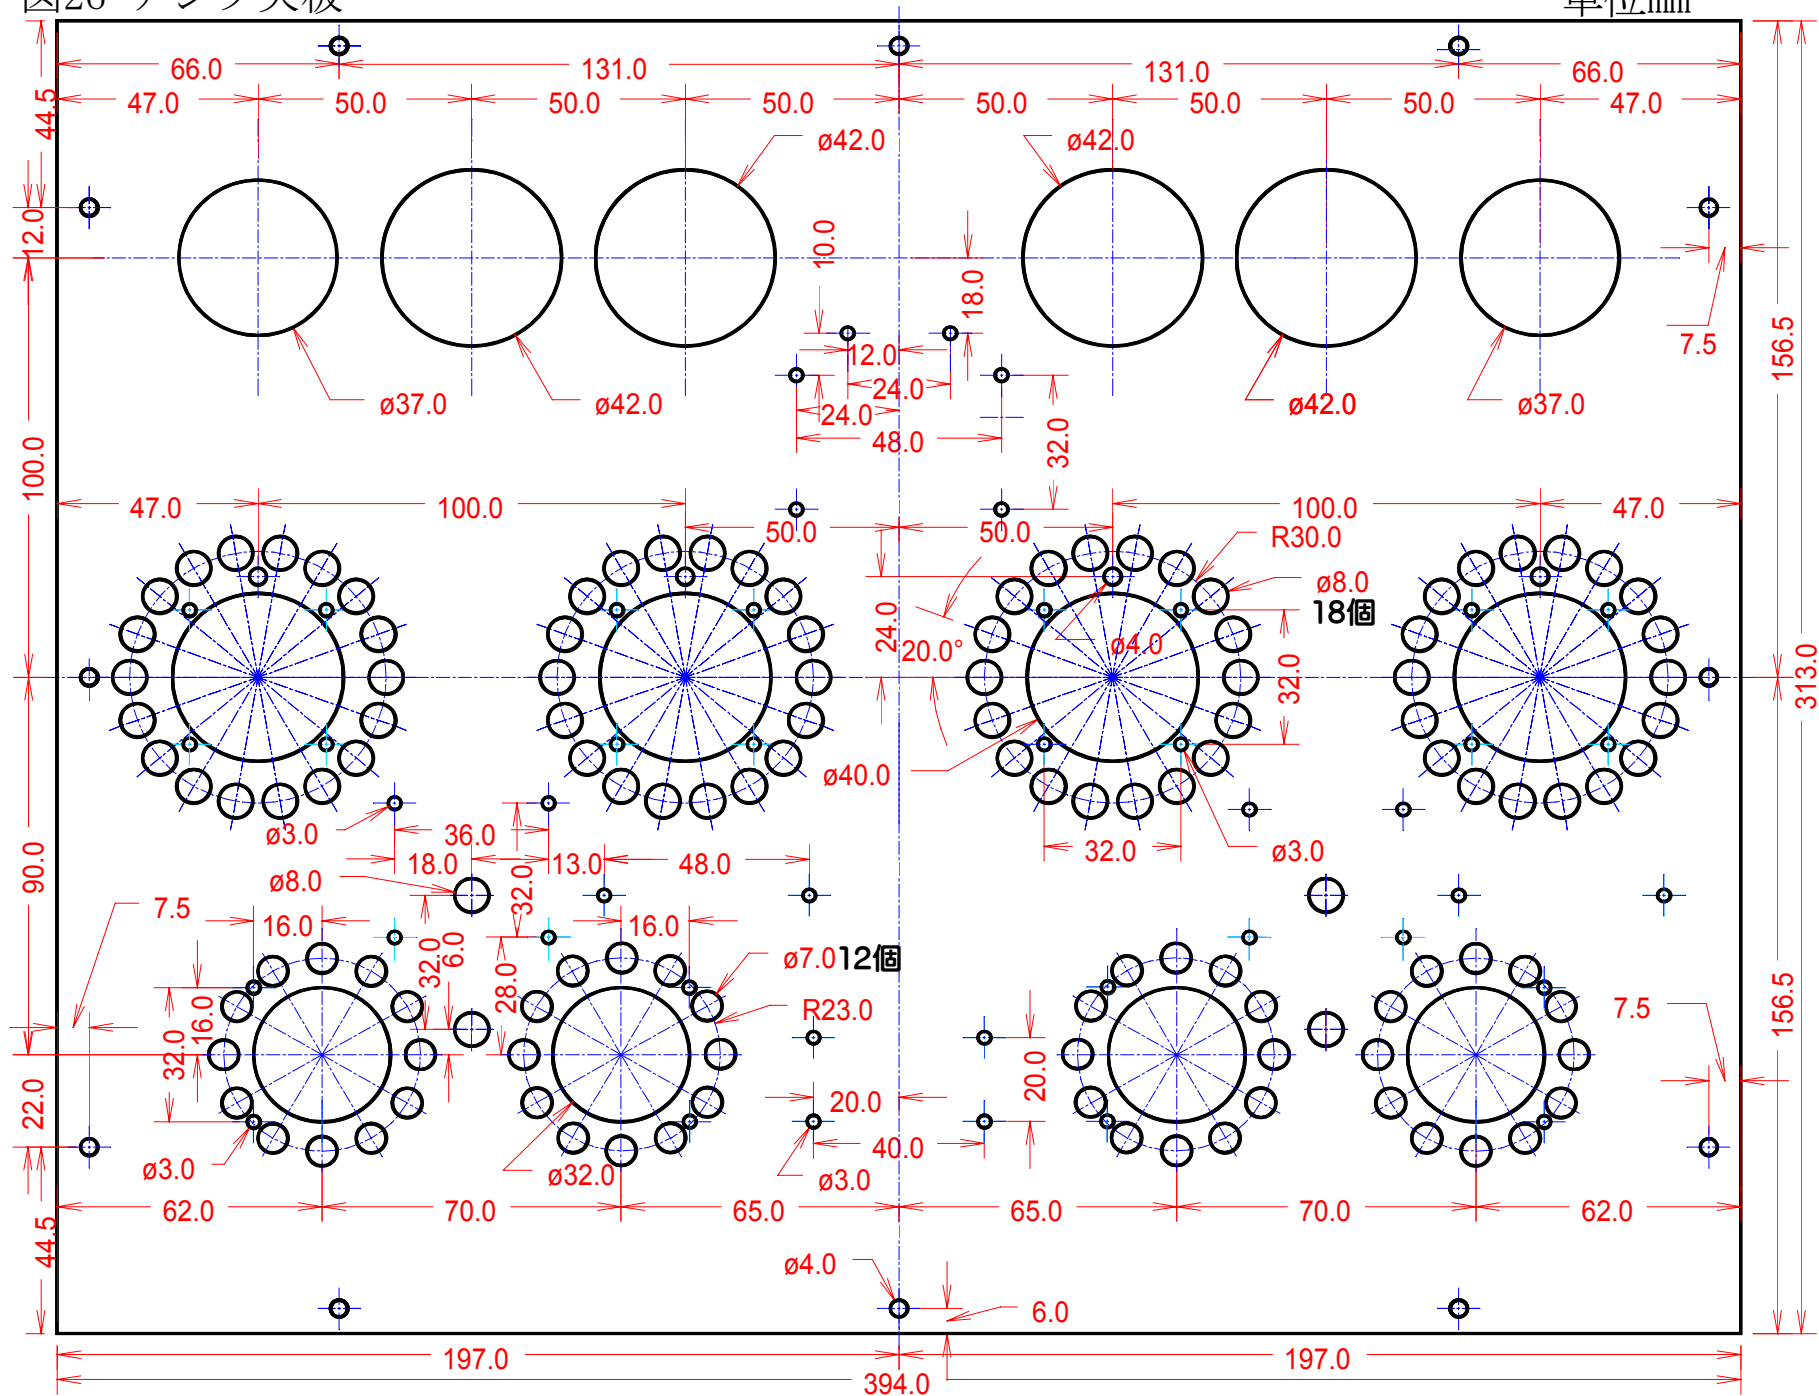

図24 フロントパネル

単位 mm

図25 リアーパネル

図26 アンプ天板

単位mm

図27 アンプ底板

単位mm